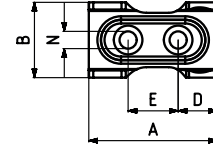

361

MODEL NO	PASLANMAZ (STAINLESS)	F1 (N)	F3 (N)	STROK (DİŞ BOYU) (STROKE) (thread length)	AĞIRLIK (WEIGHT) (gr)
361-2	S361-...	1500	1725	50	100

F1 : BASKI KUVVETİ (EXERTING FORCE), F3 : TUTMA KAPASİTESİ (HOLDING CAPACITY)

Ayak Tipi: Yatay Tabanlı  
Body Mounting Base: Horizontal

MODEL NO	A	B	B2	C Min	C Max	D	E	F	G	H	H2	J	K	L Min	L Max	M	N
361-2	45	26	21	25	60	13,75	17,5	17	12	19,5	78	28,5	M6	110	145		Ø 6