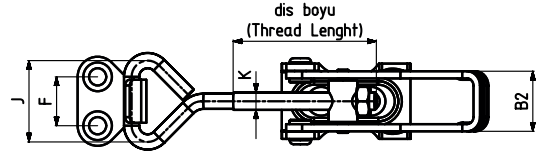

361

MODEL NO	PASLANMAZ (STAINLESS)	F1 (N)	F3 (N)	STROK (DİŞ BOYU) (STROKE) (thread length)	AĞIRLIK (WEIGHT) (gr)
361-2	S361-...	1500	1725	50	100

F1 : BASKI KUVVETİ (EXERTING FORCE), F3 : TUTMA KAPASİTESİ (HOLDING CAPACITY)

Ayak Tipi: Yatay Tabanlı  
Body Mounting Base: Horizontal

MODEL NO	A	B	B2	C Min	C Max	D	E	F	G	H	H2	J	K	L Min	L Max	M	N
361-2	45	26	21	25	60	13,75	17,5	17	12	19,5	78	28,5	M6	110	145		Ø 6