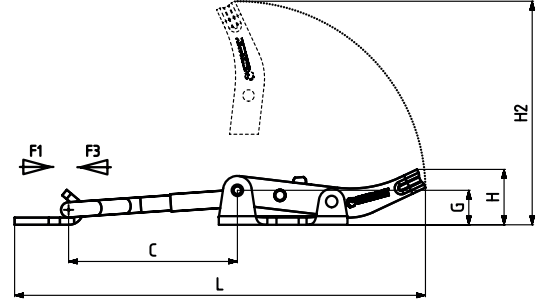

361

MODEL NO	PASLANMAZ (STAINLESS)	F1 (N)	F3 (N)	STROK (DİŞ BOYU) (STROKE) (thread length)	AĞIRLIK (WEIGHT) (gr)
361-2	S361-...	1500	1725	50	100

F1 : BASKI KUVVETİ (EXERTING FORCE), F3 : TUTMA KAPASİTESİ (HOLDING CAPACITY)

Ayak Tipi: Yatay Tabanlı  
Body Mounting Base: Horizontal

MODEL NO	A	B	B2	C Min	C Max	D	E	F	G	H	H2	J	K	L Min	L Max	M	N
361-2	45	26	21	25	60	13,75	17,5	17	12	19,5	78	28,5	M6	110	145		Ø 6